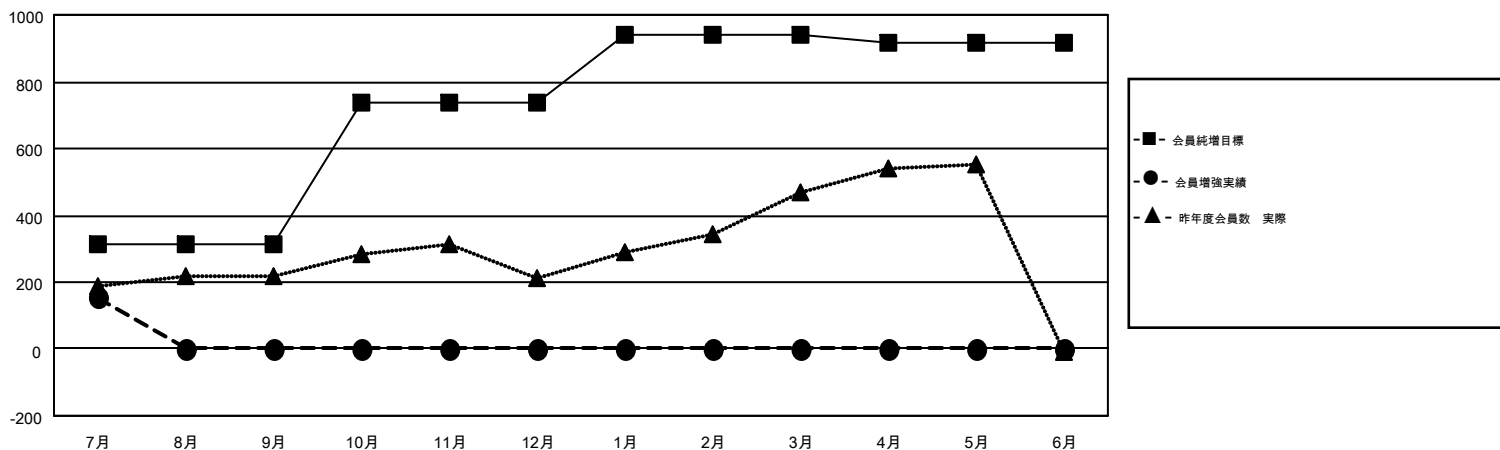

# GMT MONTHLY MEMBERSHIP PROGRESS REPORT

Results as of: 7/31/2018

Multiple District 335

LOCATION: JAPAN

GMT: MASAYOSHI MARUYAMA, YASUHISA NAKAMURA

GMT会則地域 5

クラブ				名			
結果: 2018-2019				結果: 2018-2019			
四半期	新クラブ目標	新クラブ	解散クラブ	四半期	会員純増目標	会員増強実績	退会者(転籍を含む)実際
7月/8月/9月	20	0	0	7月/8月/9月	315	266	89
10月/11月/12月	1	0	0	10月/11月/12月	425	0	0
1月/2月/3月	0	0	0	1月/2月/3月	200	0	0
4月/5月/6月	1	0	0	4月/5月/6月	-24	0	0

新クラブ目標及び実績累計

会員目標及び実績累計

解散クラブ: 0	116 CLUBS OF 409 一名以上の新会員を登録	男女別 男性 11,178 (76.76%) 女性 3,385 (23.24%)
退会者 物故会員 8 クラブ解散 0 その他 81 合計 89	<a href="#">会員累計データを見るには、ここをクリック</a>	世帯主/家族会員合計 4,582 国際会費半額の家族会員 2,427