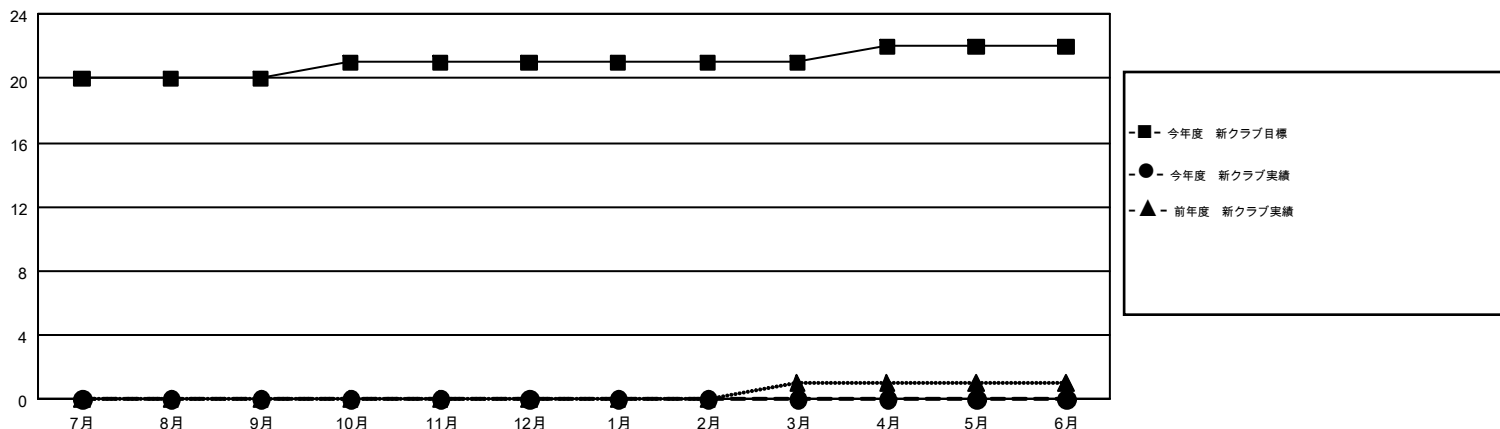

# GMT MONTHLY MEMBERSHIP PROGRESS REPORT

Results as of: 7/31/2018

Multiple District 335

LOCATION: JAPAN

GMT: MASAYOSHI MARUYAMA, YASUHISA NAKAMURA

GMT会則地域 5

クラブ				名			
結果: 2018-2019				結果: 2018-2019			
四半期	新クラブ目標	新クラブ	解散クラブ	四半期	会員純増目標	会員増強実績	退会者(転籍を含む)実際
7月/8月/9月	20	0	0	7月/8月/9月	315	266	89
10月/11月/12月	1	0	0	10月/11月/12月	425	0	0
1月/2月/3月	0	0	0	1月/2月/3月	200	0	0
4月/5月/6月	1	0	0	4月/5月/6月	-24	0	0

新クラブ目標及び実績累計

会員目標及び実績累計

解散クラブ: 0	116 CLUBS OF 409 一名以上の新会員を登録	男女別 男性 11,178 (76.76%) 女性 3,385 (23.24%)
退会者 物故会員 8 クラブ解散 0 その他 81 合計 89	<a href="#">会員累計データを見るには、ここをクリック</a>	世帯主/家族会員合計 4,582 国際会費半額の家族会員 2,427